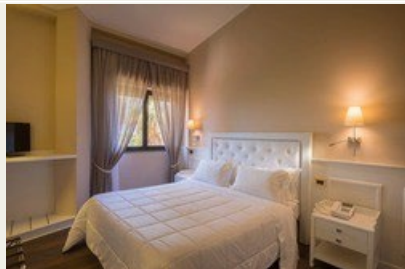

TH CINISI - FLORIO PARK HOTEL ****

Il **TH Cinisi Florio Park Hotel** è una struttura storica della Sicilia Occidentale, prima operazione nel campo della proprietà alberghiera di Giuseppe Cassarà, autorevole esponente del turismo siciliano, scomparso poco più di un anno fa.

L'albergo a quattro stelle, situato all'interno di un parco di quattro ettari, è dotato di 200 camere, che affacciano su una splendida spiaggia di sabbia fine e dorata, a cui si aggiungono piscine, terrazza solarium, centro benessere e un centro congressi, in grado di accogliere fino a 400 persone

La struttura è immersa nella natura ed è formata da **17 palazzine di 1 o 2 piani**, per un totale di 202 camere.

Le camere quaduple classic, con letto a castello, possono ospitare due adulti e due ragazzi dai 3 ai 15 anni non compiuti.